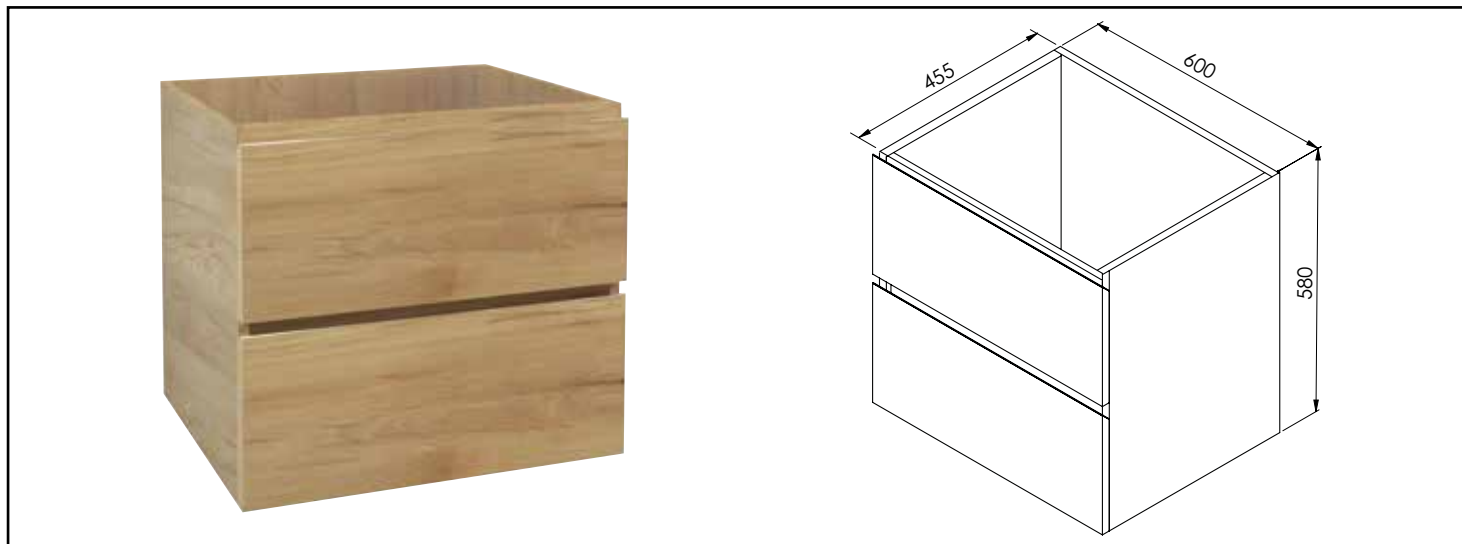

Référence : 401512104

BLOC MEUBLE SUSPENDU OSLO - 60CM - MÉLAMINÉ BOIS - 2 TIROIRS

CARACTÉRISTIQUES

Caisson OSLO à suspendre finition mélaminé bois
 Dimensions : Largeur : 60cm x Profondeur : 45,5cm x Hauteur : 58cm
 Corps de meuble avec vide sanitaire (5,2cm)
 Structure du caisson en panneaux de particules mélaminé, épaisseur : 16mm
 2 tiroirs en panneaux de particules avec poignée prise de main et fermeture amortie Hettich
 Livré pré-monté, sans robinetterie, sans visserie de fixation murale
 Fabrication européenne
 Norme FSC
 Ecotaxe en sus